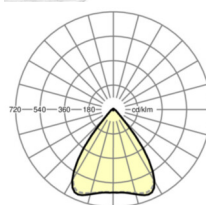

параметры

номер заказа	18630306600
код EAN	4020863326006
номер таможенного тарифа	94051190
Знак прохождения контроля	IP 64, класс защиты I, ENEC10 VDE, F, D, HACCP DIN10500/Food/IFS-пригодность для применения/BRC, Indoor, CE
Степень ударопрочности IK	IK03 (-20°C bis 35°C)
Температура окружения	ta -20°C в 35°C
Особые свойства	Готовность к IoT «Ready for IoT»
Гарантийный срок	5 лет
Государственные программы поддержки	BEG - государственные субсидии для энергосберегающих зданий (действительна только для Германии)

электротехника

Балласт	Электронный драйвер DALI2 (1 штука)
Мощность системы	53W
сетевое напряжение	230V/50Hz
автоматический предохранитель (пусковой ток)	13 штук/B10, 21 штук/B16, 21 штук/C10, 35 штук/C16
класс энергосбережения/Источник света	D

Оптика

Оснастка	LED, цветопередача/оттенок света CRI ≥ 80 / 4000K
Допуск для координаты цветности (MacAdam)	3SDCM
Фотобиологическая безопасность (светильник)	RG1
Номинальный световой поток	8190lm
Срок службы LED	50000h L80/B10 (Tq 35°C)
светоотдача светильников	154lm/W
Угол излучения	80° (C0) / 80° (C90)
UGR поп./вдоль	18.9 / 19.1

DEEP-LINK

<https://www.regiolux.de/ru/article/18630306600>

Ссылка	LED 8000lm 840
ηLB	100 %
Φ ↓/↑	98 % / 2 %
UGR поп./вдоль	18.9 / 19.1