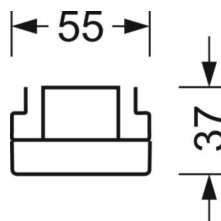

Оптика

Оснастка	LED, цветопередача/оттенок света CRI ≥ 80 / 4000K
Допуск для координаты цветности (MacAdam)	3SDCM
Фотобиологическая безопасность (светильник)	RG1
Номинальный световой поток	8190lm
Срок службы LED	50000h L80/B10 (Tq 35°C)
светоотдача светильников	154lm/W
Угол излучения	80° (C0) / 80° (C90)
UGR поп./вдоль	18.9 / 19.1

DEEP-LINK

<https://www.regiolux.de/ru/article/18630306600>

Ссылка	LED 8000lm 840
ηLB	100 %
Φ ↓/↑	98 % / 2 %
UGR поп./вдоль	18.9 / 19.1

Механика

цвет корпуса	белый стандартный для электротехники RAL 9016
размеры (LxWxH/DxH)	1531mm x 55mm x 37mm
вес (нетто)	1.9kg
Вид монтажа	сборка трековых систем

размеры

L	1531 mm	Длина
В	55 mm	Ширина
н	37 mm	Высота